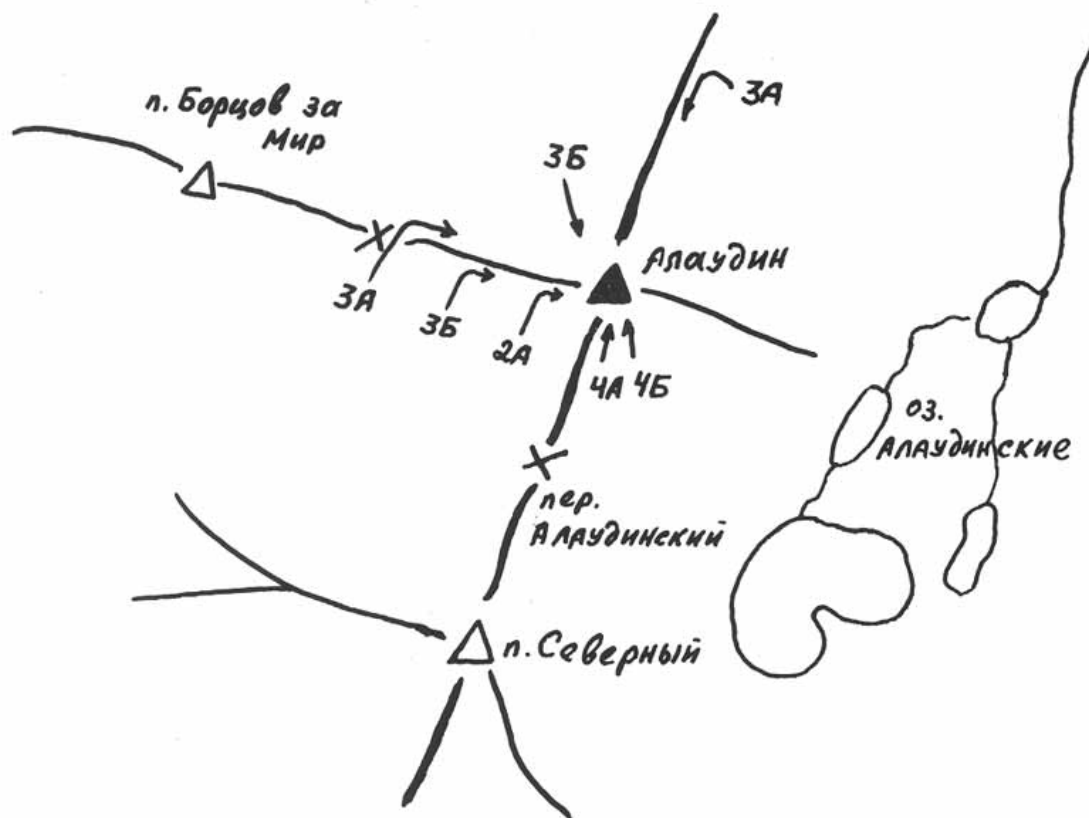

в.АЛАУДИН, 2А, по Юго-Западному кулуару

- М-Т 3Б
- М-Т 3Б
- М-Т 2А
- М-Т 4А

в.Алаудин (4237м)

пер.Алаудин (3730м)

Спуск с вершины по маршруту 2А к.сл.