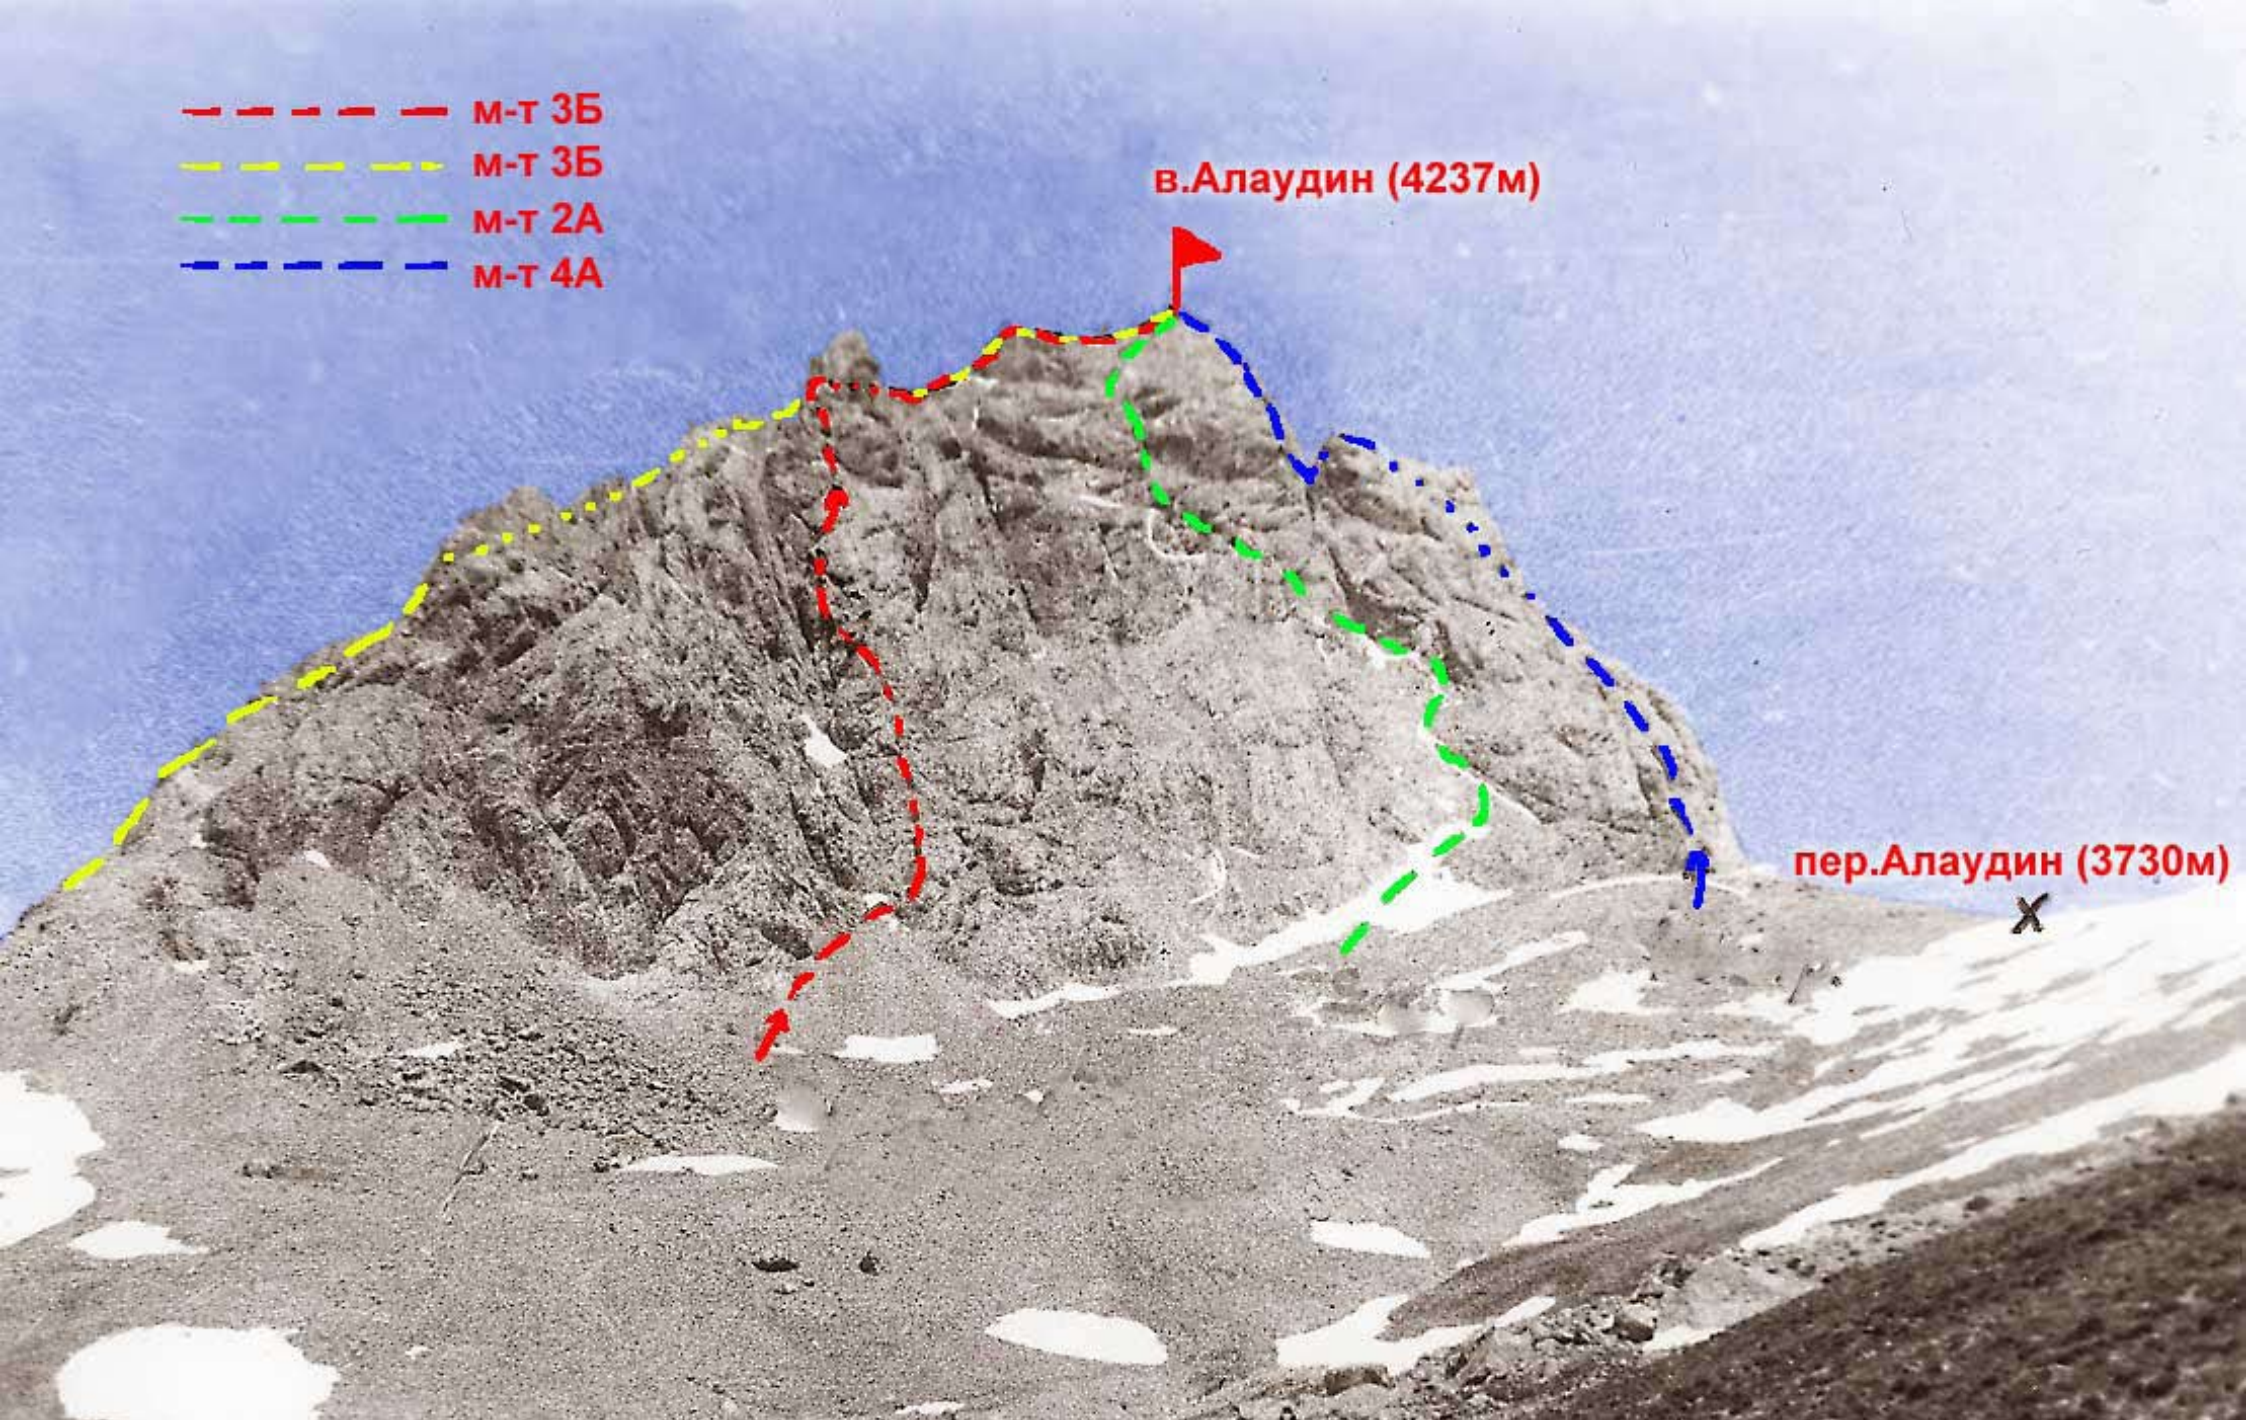

в.АЛАУДИН, 2А, по Юго-Западному кулуару

- М-Т 3Б
- М-Т 3Б
- М-Т 2А
- М-Т 4А

в.Алаудин (4237м)

пер.Алаудин (3730м)

Спуск с вершины по маршруту 2А к.сл.